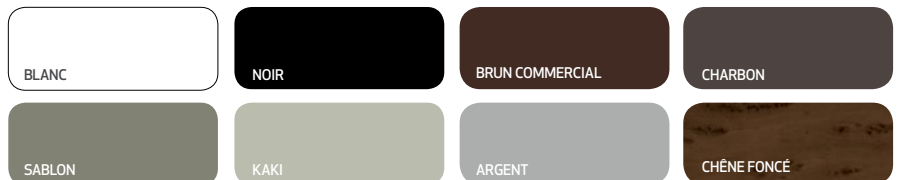

Nous avons un grand choix de fenêtres disponibles.

Couleurs des portes en acier

Les couleurs peuvent différer légèrement des couleurs réelles de la porte.
Obtenez des échantillons de couleurs gratuits auprès des distributeurs autorisés.

Toutes les peintures sélectionnées par GAREX sont à base de polyester cuit au four et répondent à des normes rigoureuses de qualité. Il est possible d'avoir une porte avec des couleurs personnalisées.