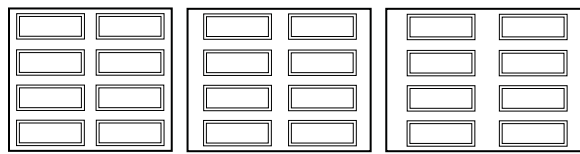

Dimensions de porte

Porte de 8' (96")

Porte de 9' (108")

Porte de 10' (120")