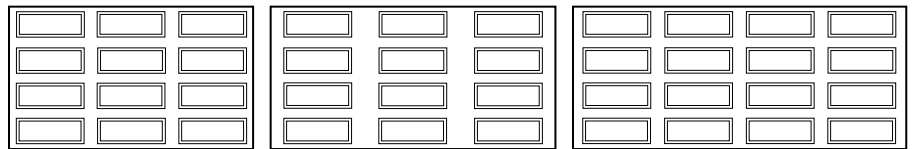

Porte de 12' (144")

Porte de 14' (168")

Porte de 16' (192")